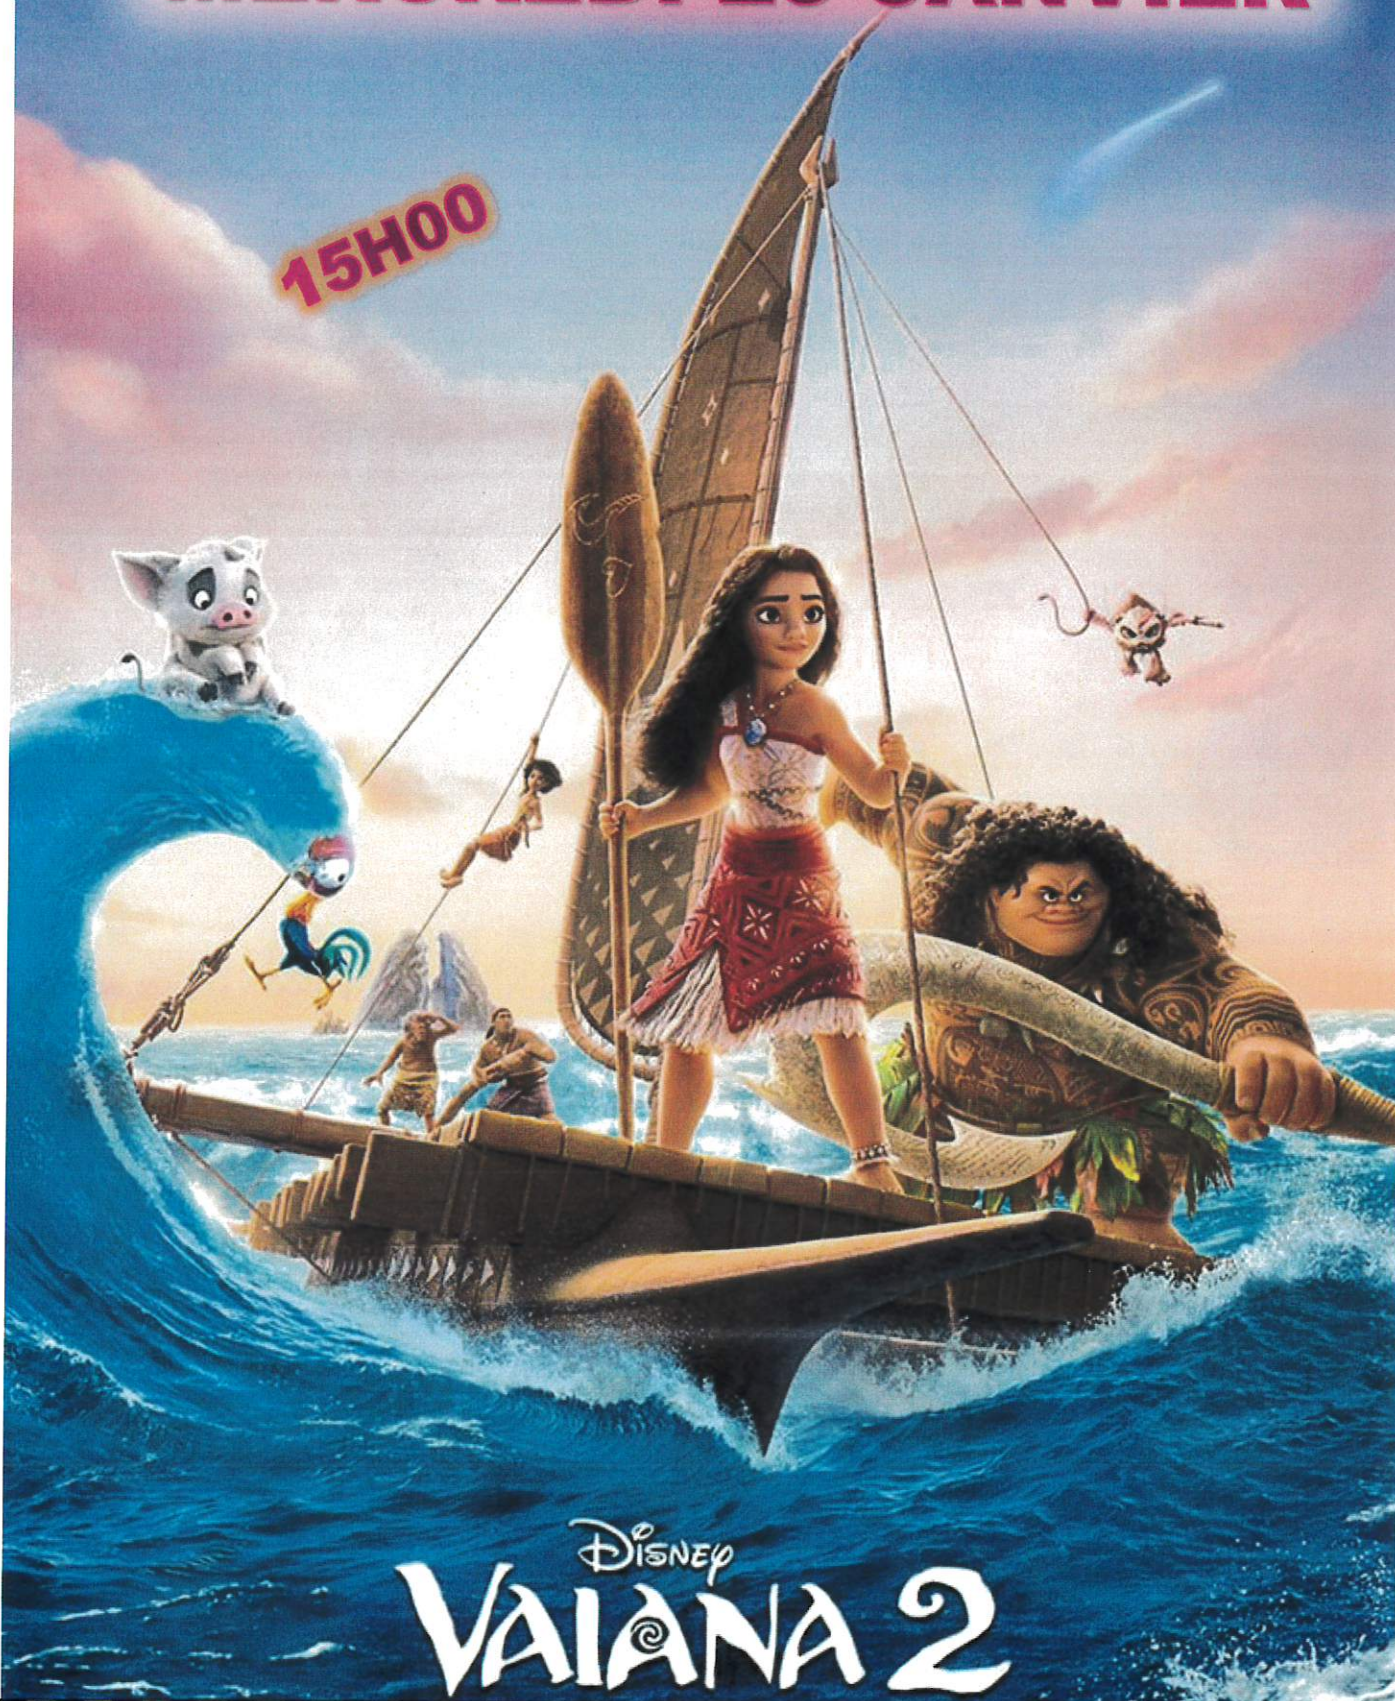

MERCREDI 29 JANVIER

15H00

Disney
VAIANA 2

Cinéma à DUN LE PALESTEL

Tarifs : Adultes 5,50€ / Abonnés 5€ / Enfants -13 ans 4€ - Pour les films en 3D + 1€